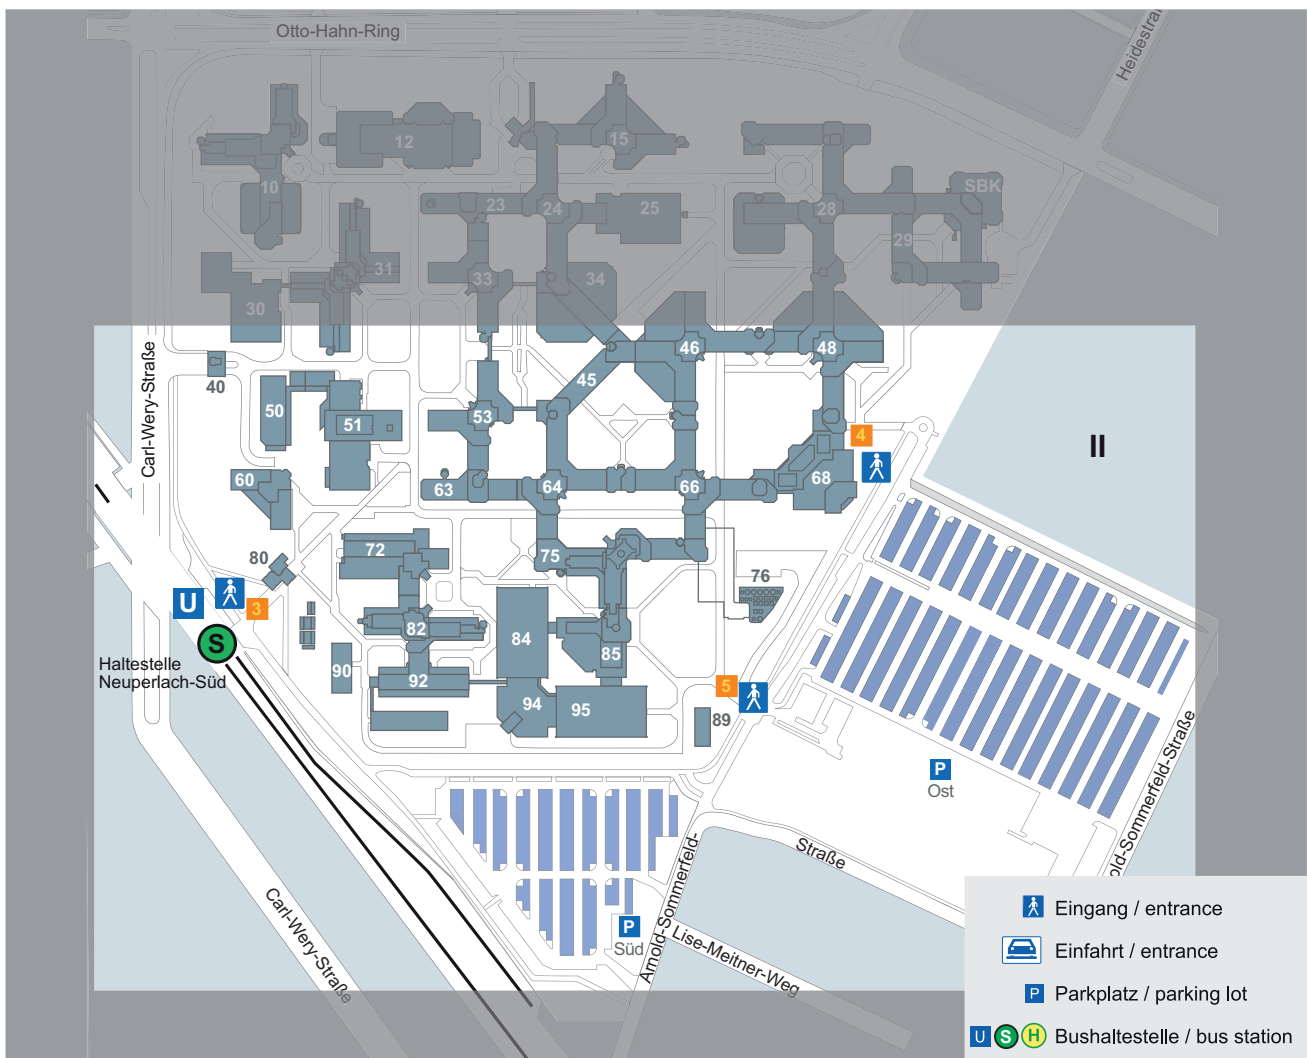

Siemens Real Estate

Lageplan / Site plan

München Perlach / Munich Perlach, Otto-Hahn-Ring

■ Siemens AG
 Otto-Hahn-Ring 6
 81739 München
 Tel +49 (89) 636-00

Lageplan / Site plan

München Perlach / Munich Perlach, Otto-Hahn-Ring

1 Siemens AG
 Otto-Hahn-Ring 6
 Haupteingang Nord
 81739 München
 Tel +49 (89) 636-52020

Empfang / Reception:
 Mo - So 00:00 - 24:00

2 Siemens AG
 Carl-Wery-Straße
 Einfahrt West
 81739 München

Einfahrt / Entrance:
 Mo - Fr 06:00 - 18:00

3 Siemens AG
Carl-Wery-Straße
Eingang Süd
81739 München

Empfang / Reception:
Mo - Fr 06:00 - 20:30

Drehkreuz Süd / Turnstile South
(n. Ausweiscodierung)
Mo - So 00:00 - 24:00

4 Siemens AG
Drehkreuz Ost
(n. Ausweiscodierung)
Mo - So 00:00 - 24:00

5 Siemens AG
Drehkreuz Süd/Ost
(n. Ausweiscodierung)
Mo - So 00:00 - 24:00