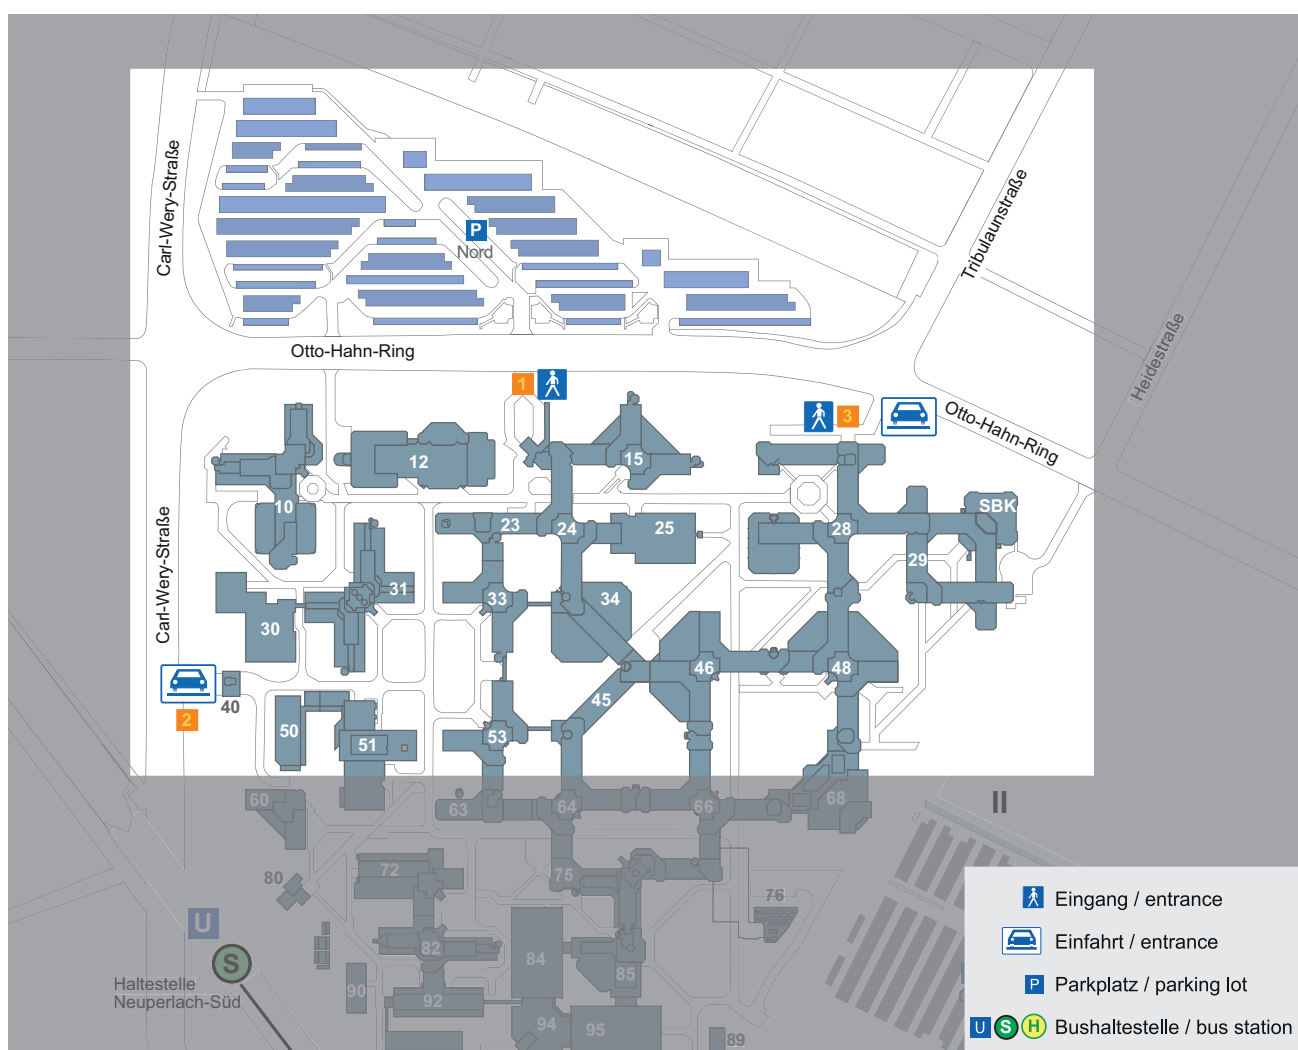

Siemens Real Estate

Lageplan / Site plan

München Perlach / Munich Perlach, Otto-Hahn-Ring

■ Siemens AG
 Otto-Hahn-Ring 6
 81739 München
 Tel +49 (89) 636-00

Lageplan / Site plan

München Perlach / Munich Perlach, Otto-Hahn-Ring

1 Siemens AG
 Otto-Hahn-Ring 6
 Haupteingang Nord
 81739 München
 Tel +49 (89) 636-52020

Empfang / Reception:
 Mo - So 00:00 - 24:00

2 Siemens AG
 Carl-Wery-Straße
 Einfahrt West
 81739 München

Einfahrt / Entrance:
 Mo - Fr 06:00 - 18:00

3 Siemens AG
Carl-Wery-Straße
Eingang Süd
81739 München

Empfang / Reception:
Mo - Fr 06:00 - 20:30

Drehkreuz Süd / Turnstile South
(n. Ausweiscodierung)
Mo - So 00:00 - 24:00

4 Siemens AG
Drehkreuz Ost
(n. Ausweiscodierung)
Mo - So 00:00 - 24:00

5 Siemens AG
Drehkreuz Süd/Ost
(n. Ausweiscodierung)
Mo - So 00:00 - 24:00